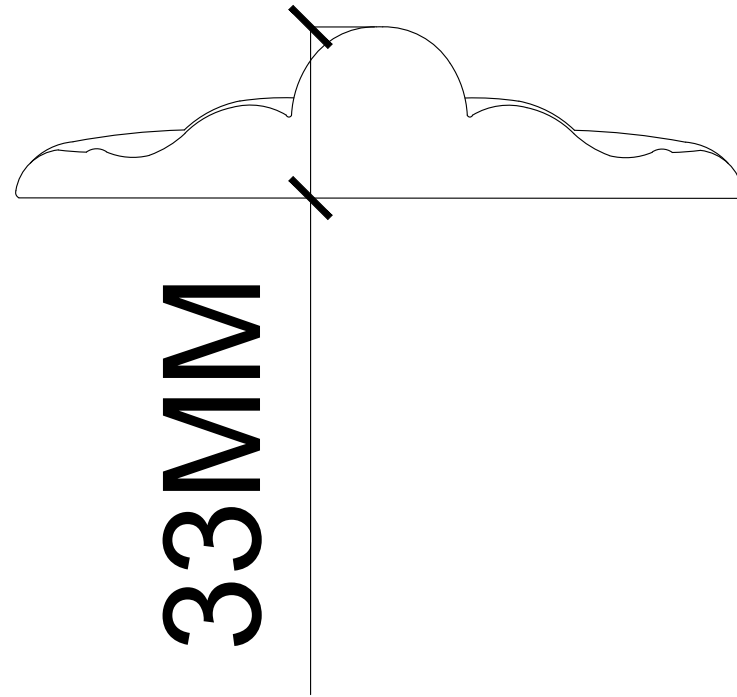

150MM

33MM

HET-SCHIPPERTJE.NL  
Ornamenten & Sierlijsten

Celsiusstraat 11  
3846 BK Harderwijk  
www.het-schippertje.nl  
info@het-schippertje.nl  
Tel. 0341-418461

\*Maten in millimeters

Date: 1/08/2019

Product Name: ROZET-R120

Drawn by: Het Schippertje

Materials: Plaster of Paris

Scale: MM

Page Size: A4