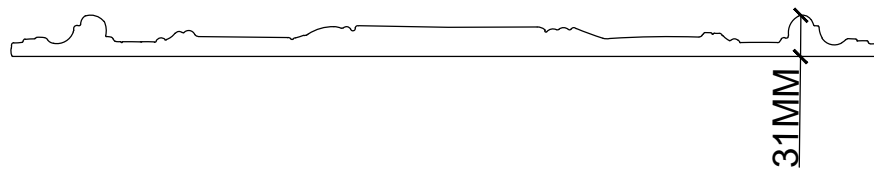

670MM

31MM

HET-SCHIPPERTJE.NL
Ornamenten & Sierlijsten

Celsiusstraat 11
3846 BK Harderwijk
www.het-schippertje.nl
info@het-schippertje.nl
Tel. 0341-418461

*Maten in millimeters

Date: 10/12/2018

Product Name: ROZET-RP10

Drawn by: SEJAL JAIN

Materials: Plaster of Paris

Scale: MM

Page Size: A4